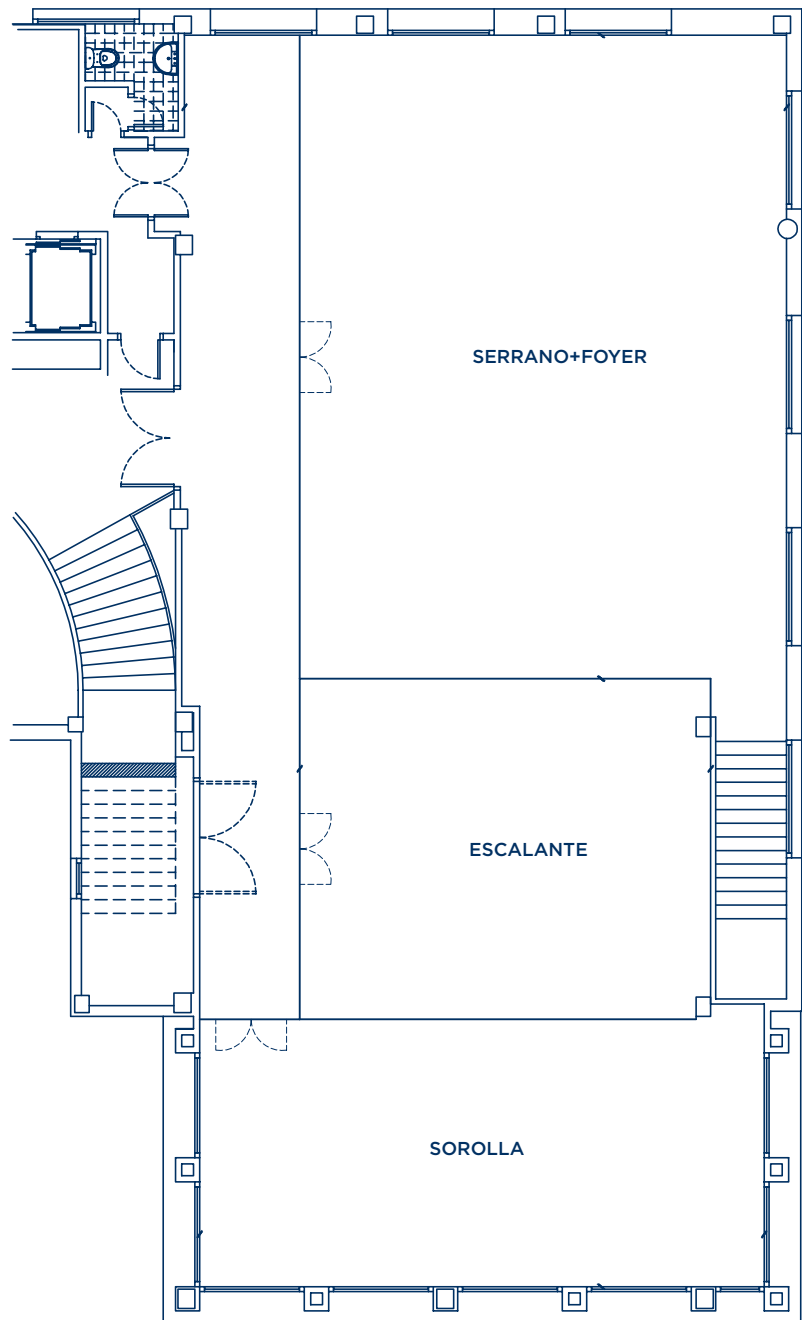

FUNCTION ROOMS AND CAPACITIES

ROOM NAME	MAXIMUM CAPACITY	HEIGHT (m)	WIDTH (m)	LENGTH (m)	AREA (m ²)								NATURAL LIGHT
						Banquet	Imperial	Cocktail	School	Theatre	U-shape	Cabaret	
L'Hemisfèric	25	2.9	5.45	7.34	35	20	18	25	15	25	15	12	<input checked="" type="checkbox"/>
L'Oceanogràfic	50	2.9	5.52	10.98	64	30	24	50	24	40	25	21	<input checked="" type="checkbox"/>
L'Hemisfèric + L'Oceanogràfic	80	2.9	5.45	18.32	99	50	32	80	55	70	36	30	<input checked="" type="checkbox"/>
Serrano	80	2.9	10	8.74	96	50	25	80	40	70	30	28	<input checked="" type="checkbox"/>
Las Ciencias	25	2.9	3.96	8.95	33	20	15	25	15	25	15	10	<input checked="" type="checkbox"/>
Sorolla	50	3.1	5.49	11.6	64	30	28	50	30	50	28	21	<input checked="" type="checkbox"/>
Sorolla + Escalante	100	2.9	8.45	12.49	119	60	45	100	60	90	40	28	<input checked="" type="checkbox"/>
Las Artes	300	2.9	11.6	25.71	320	190	70	300	120	200	80	70	<input checked="" type="checkbox"/>
Escalante	40	2.9	7	8.45	55	30	20	35	20	40	20	18	<input type="checkbox"/>
Serrano + Foyer + Escalante (SEFOES)	120	2.9	8.45	20.22	190	100	50	130	90	120	55	49	<input checked="" type="checkbox"/>
Serrano + Foyer	90	2.9	10	13.22	136	60	35	90	70	90	40	35	<input checked="" type="checkbox"/>
Artes II	180	2.9	11.6	20.22	250	150	50	180	100	150	55	60	<input checked="" type="checkbox"/>